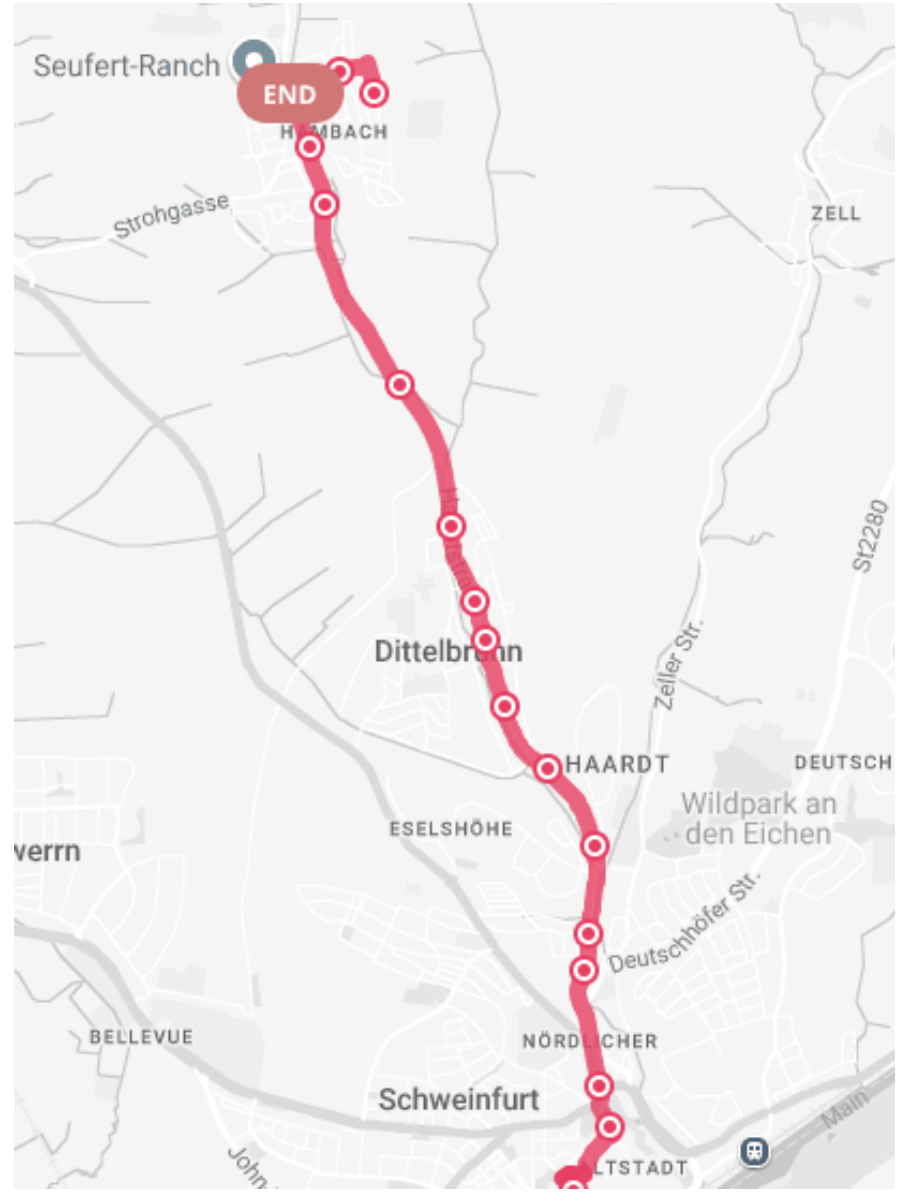

Nachfolgend die Änderungen für Hambach im Einzelnen:

Linie 170 Grafenrheinfeld – Hambach Fahrtrichtung Hambach

Haltestelle	Standort neu
Roßmarkt	Roßmarkt, Haltepunkt J
Kornmarkt	wie bisher
Obertor	wie bisher
Heckenweg	Aktuelle Haltestelle Nordendstraße
Dittelbrunner Staße	Vor der Ampelanlage
Eselshöhe	wie bisher
Am Steingraben	wie bisher
Dittelbrunn, Am Berg	wie bisher
Dittelbrunn, Gartenweg	wie bisher
Dittelbrunn, Arche	wie bisher
Dittelbrunn, Goethestraße	wie bisher
Dittelbrunn, Landhaus Greifelt	wie bisher
Hambach, Rathaus	wie bisher
Hambach, Hauptstraße	wie bisher
Hambach, Linde	wie bisher
Hambach, Ringstraße	wie bisher
Hambach, Armin-Knab-Straße	wie bisher

Linie 170 Grafenrheinfeld – Hambach Fahrtrichtung Grafenrheinfeld

Haltestelle	Standort neu
Hambach, Armin-Knab-Straße	wie bisher
Hambach, Schule	wie bisher
Hambach, Hauptstraße	wie bisher
Hambach, Rathaus	wie bisher
Dittelbrunn, Landhaus Greifelt	wie bisher
Dittelbrunn, Goethestraße	wie bisher
Dittelbrunn, Arche	wie bisher
Dittelbrunn, Gartenweg	wie bisher
Dittelbrunn, Am Berg	wie bisher
Am Steingraben	wie bisher
Eselshöhe	wie bisher
Dittelbrunner Straße	Aktuelle Haltestelle Nordendstraße
Heckenweg	Nach der Ampel
Obertor	wie bisher
Kornmarkt	wie bisher
Roßmarkt	Roßmarkt, Haltepunkt A

Linie 170

Gültig ab: 01.01.2025

Grafenrheinfeld - Bergheinfeld - Ernst-Sachs-Straße - Roßmarkt - Dittelbrunn - Hambach

Samstag

Richtung: Hambach

Grafenrheinfeld, Schillerstraße

Grafenrheinfeld, Grüner Winkel