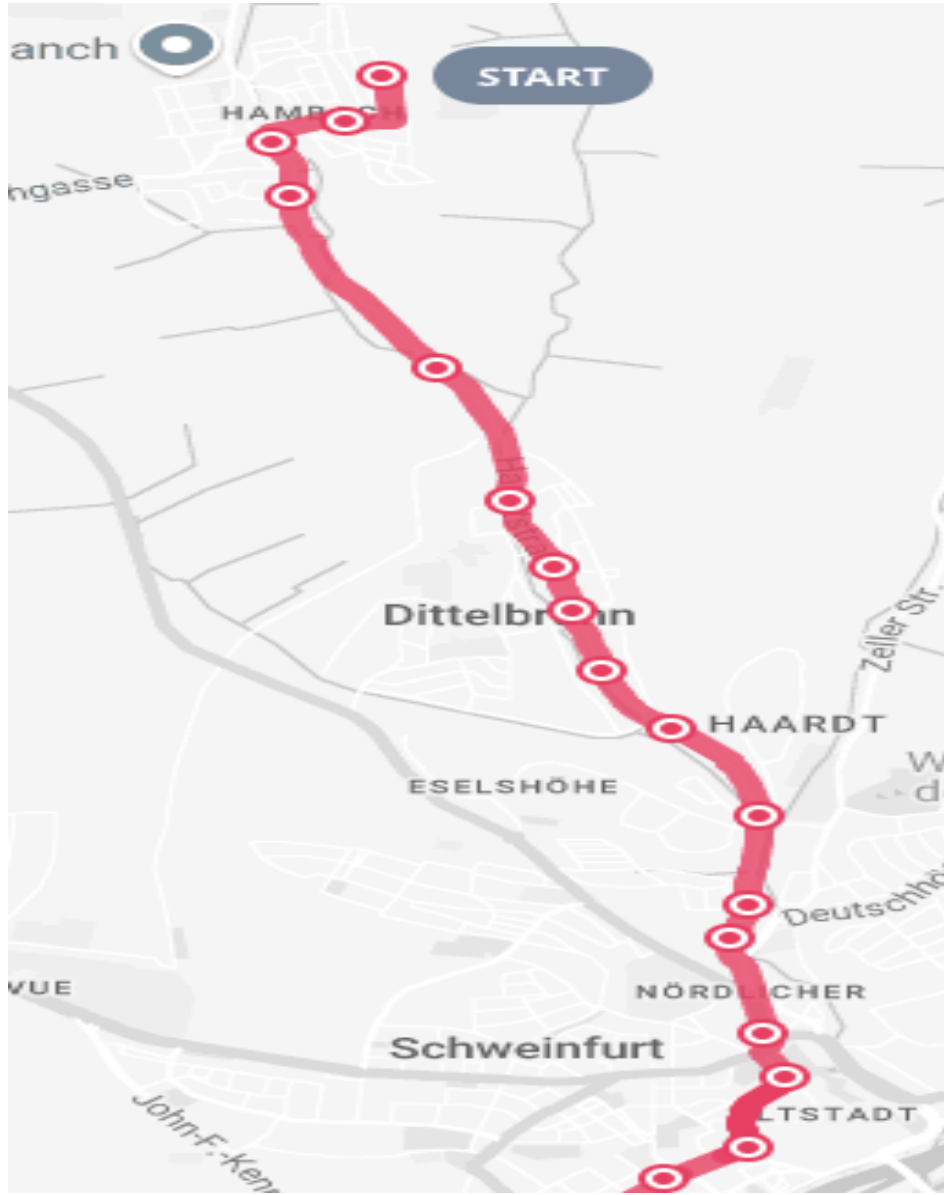

Das Stadtbusnetz 2.0 ermöglicht mehr Direktverbindungen und verkürzt die Umsteigezeit, indem alle Linien werktags zur halben und vollen Stunde den Zentralen Busbahnhof Roßmarkt gleichzeitig erreichen und kurz darauf wieder verlassen. Durch die Vereinheitlichung der Takte in Verbindung mit einer klareren Linienführung, also Hin- und Rückweg der Linien wo immer möglich auf der gleichen Fahrstrecke, sind Fahrplan- und Liniennetz auch für Neukunden und Gelegenheitsnutzer einfacher und verständlicher, der ÖPNV ist zugänglicher und die Pünktlichkeit wird erhöht.

Nachfolgend die Änderungen für Hambach im Einzelnen:

Linie 170 Grafenrheinfeld – Hambach Fahrtrichtung Hambach

Haltestelle	Standort neu
Roßmarkt	Roßmarkt, Haltepunkt J
Kornmarkt	wie bisher
Obertor	wie bisher
Heckenweg	Aktuelle Haltestelle Nordendstraße
Dittelbrunner Staße	Vor der Ampelanlage
Eselshöhe	wie bisher
Am Steingraben	wie bisher
Dittelbrunn, Am Berg	wie bisher
Dittelbrunn, Gartenweg	wie bisher
Dittelbrunn, Arche	wie bisher
Dittelbrunn, Goethestraße	wie bisher
Dittelbrunn, Landhaus Greifelt	wie bisher
Hambach, Rathaus	wie bisher
Hambach, Hauptstraße	wie bisher
Hambach, Linde	wie bisher
Hambach, Ringstraße	wie bisher
Hambach, Armin-Knab-Straße	wie bisher

Linie 170 Grafenrheinfeld – Hambach Fahrtrichtung Grafenrheinfeld

Haltestelle	Standort neu
Hambach, Armin-Knab-Straße	wie bisher
Hambach, Schule	wie bisher
Hambach, Hauptstraße	wie bisher
Hambach, Rathaus	wie bisher
Dittelbrunn, Landhaus Greifelt	wie bisher
Dittelbrunn, Goethestraße	wie bisher
Dittelbrunn, Arche	wie bisher
Dittelbrunn, Gartenweg	wie bisher
Dittelbrunn, Am Berg	wie bisher
Am Steingraben	wie bisher
Eselshöhe	wie bisher
Dittelbrunner Straße	Aktuelle Haltestelle Nordendstraße
Heckenweg	Nach der Ampel
Obertor	wie bisher
Kornmarkt	wie bisher
Roßmarkt	Roßmarkt, Haltepunkt A